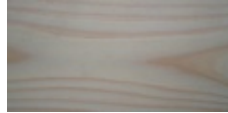

ウッドコート「内外装用」

木目を生かす半透明仕上げ

◆色見本

ドイツ・クライデツァイト(製造元)とPlanet Japan(輸入元)が日本国内における設計士、塗装業者、施主の方々の意見に耳を傾け日本国内仕様に独自開発した塗料です。

※↓に表示されている色と多少異なりますので、必ず試し塗りされることをお勧めします。

グロスクリア

ハードクリア

ラッペンワックス

ブルー

イエロー

ファーグリーン

パイン

シーダ

オーク

エボニー

シルバーポプラ

ライトオークル

ホワイト

ウイロー

マホガニー

チェリー

ローズウッド

ミディアムブラウン

ウォルナット