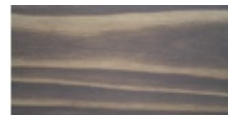

ウッドコート「内外装用」

木目を生かす半透明仕上げ

◆色見本

ドイツ・クライデツァイト(製造元)とPlanet Japan(輸入元)が日本国内における設計士、塗装業者、施主の方々の意見に耳を傾け日本国内仕様に独自開発した塗料です。

※↓に表示されている色と多少異なりますので、必ず試し塗りされることをお勧めします。

グロスクリア

ハードクリア

ラッペンワックス

ブルー

イエロー

ファーグリーン

パイン

シーダ

オーク

エボニー

シルバーポプラ

ライトオークル

ホワイト

ウイロー

マホガニー

チェリー

ローズウッド

ミディアムブラウン

ウォルナット

ダークブラウン

ダークグリーン

ライトシーダ

ライトシルバー

アンティークパイン

ダークベージュ

ネイビーブルー