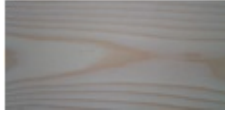

ウッドコート「内外装用」

木目を生かす半透明仕上げ

◆色見本

ドイツ・クライデツァイト(製造元)とPlanet Japan(輸入元)が日本国内における設計士、塗装業者、施主の方々の意見に耳を傾け日本国内仕様に独自開発した塗料です。

※↓に表示されている色と多少異なりますので、必ず試し塗りされることをお勧めします。

グロスクリア

ハードクリア

ラッペンワックス

ブルー

イエロー

ファーグリーン

パイン

シーダ

オーク

エボニー

シルバーポプラ

ライトオークル

ホワイト

ウイロー

マホガニー

チェリー

ローズウッド

ミディアムブラウン

ウォルナット